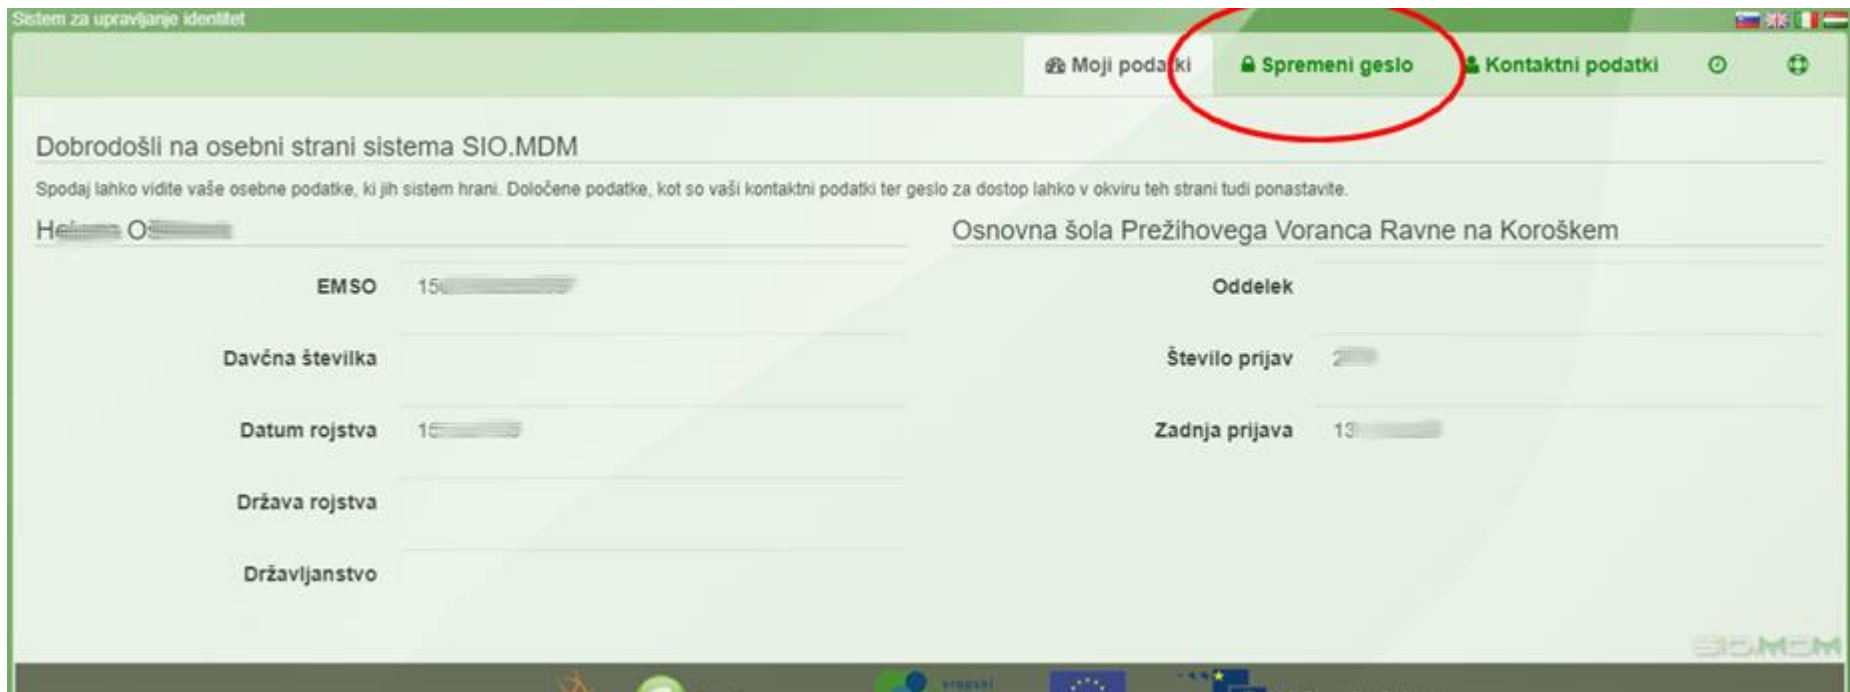

Izberete Spremeni geslo.
(Glej: zgornja slika-rdeče obkroženo.)